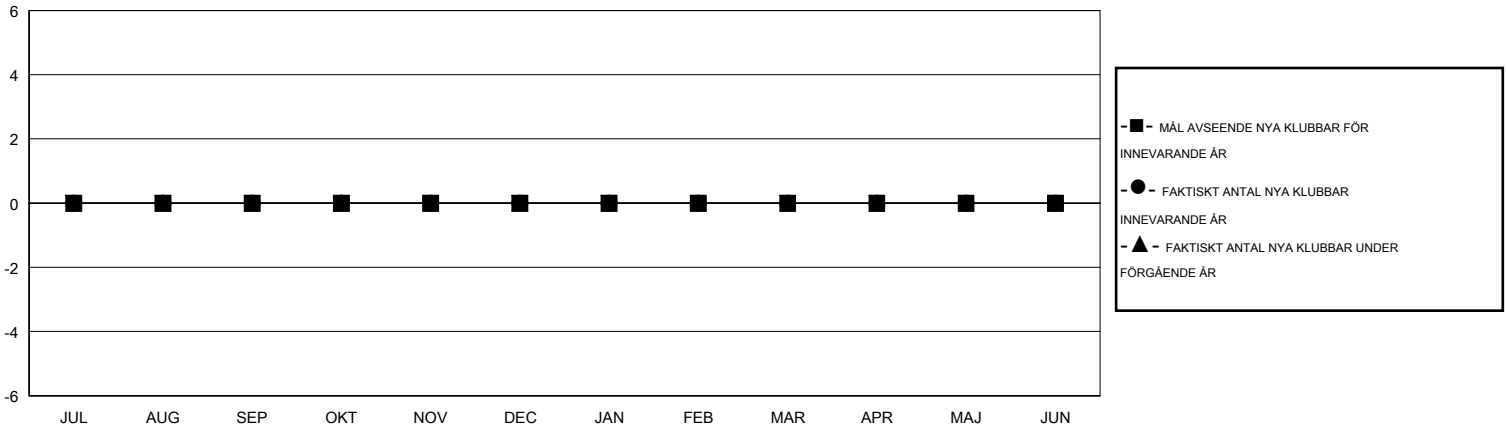

MONTHLY MEMBERSHIP PROGRESS REPORT

District 101 N

Results as of: 9/30/2016

GMT: Kenneth Persson

OMRÅDE SWEDEN

GMT KO 4

Klubbar					Medlemmar				
RESULTAT FÖR 2016-2017					RESULTAT FÖR 2016-2017				
KVARTAL	MÅL AVSEENDE NYA KLUBBAR	NYA KLUBBAR	AVFÖRDA KLUBBAR	NETTOTILLVÄX T/MINSKNING	KVARTAL	MÅL AVSEENDE NYA MEDLEMMAR	CHARTER OCH TILLAGDA NYA MEDLEMMAR	AVFÖRDA MEDLEMMAR	NETTOTILLVÄX T/MINSKNING
JUL/AUG/SEP	0	0	1	-1	JUL/AUG/SEP	-2	4	6	-2
OKT/NOV/DEC	0	0	0	0	OKT/NOV/DEC	4	0	0	0
JAN/FEB/MAR	0	0	0	0	JAN/FEB/MAR	-1	0	0	0
APR/MAJ/JUN	0	0	0	0	APR/MAJ/JUN	9	0	0	0

MÅL OCH FAKTISKT ANTAL NYA KLUBBAR

MÅL OCH FAKTISKT ANTAL MEDLEMMAR

NEDLAGDA KLUBBAR: 1	1 CLUBS OF 31 TOG UPP EN ELLER FLER NYA MEDLEMMAR	<u>KÖNSFÖRDELNING</u>	
		MAN	459 (72.17%)
<u>AVFÖRDA MEDLEMMAR</u>	KLICKA HÄR FÖR INFORMATION OM STATUS	KVINNA	177 (27.83%)
AVLIDNA		1	FAMILJMEDLEMMAR
NEDLAGD KLUBB	0	HUVUDMAN I HUSHÄLLET	14
ÖVRIGA	5	INGEN HUVUDMAN I HUSHÄLLET	14
TOTAL	6		