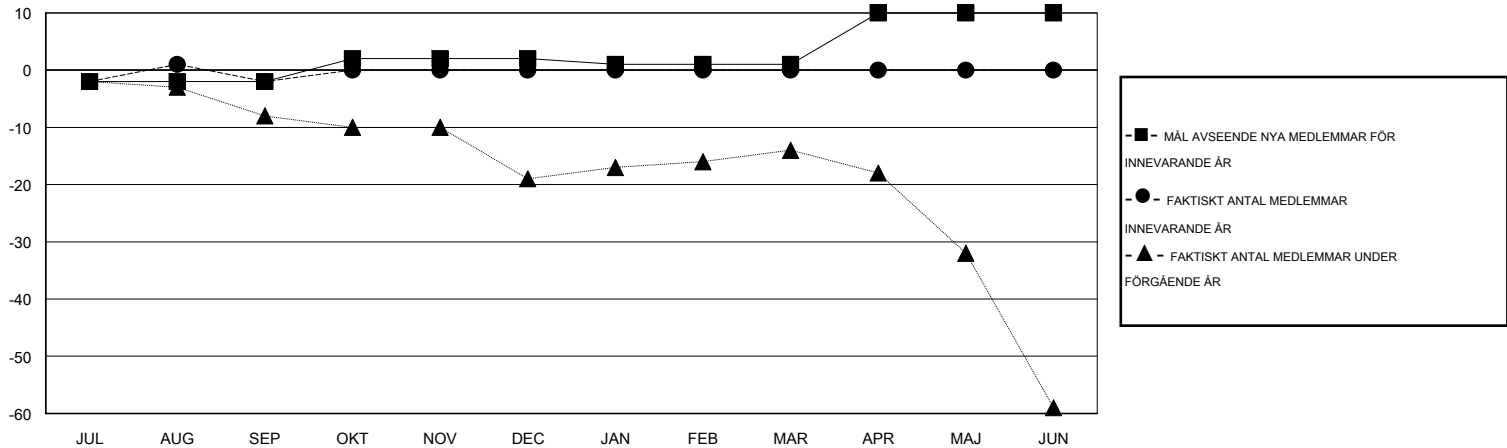

MONTHLY MEMBERSHIP PROGRESS REPORT

District 101 N

Results as of: 9/30/2016

GMT: Kenneth Persson

OMRÅDE SWEDEN

GMT KO 4

Klubbar					Medlemmar				
RESULTAT FÖR 2016-2017					RESULTAT FÖR 2016-2017				
KVARTAL	MÅL AVSEENDE NYA KLUBBAR	NYA KLUBBAR	AVFÖRDA KLUBBAR	NETTOTILLVÄX T/MINSKNING	KVARTAL	MÅL AVSEENDE NYA MEDLEMMAR	CHARTER OCH TILLAGDA NYA MEDLEMMAR	AVFÖRDA MEDLEMMAR	NETTOTILLVÄX T/MINSKNING
JUL/AUG/SEP	0	0	1	-1	JUL/AUG/SEP	-2	4	6	-2
OKT/NOV/DEC	0	0	0	0	OKT/NOV/DEC	4	0	0	0
JAN/FEB/MAR	0	0	0	0	JAN/FEB/MAR	-1	0	0	0
APR/MAJ/JUN	0	0	0	0	APR/MAJ/JUN	9	0	0	0

MÅL OCH FAKTISKT ANTAL NYA KLUBBAR

MÅL OCH FAKTISKT ANTAL MEDLEMMAR

NEDLAGDA KLUBBAR: 1	1 CLUBS OF 31 TOG UPP EN ELLER FLER NYA MEDLEMMAR	<u>KÖNSFÖRDELNING</u>	
		MAN	459 (72.17%)
<u>AVFÖRDA MEDLEMMAR</u>	KLICKA HÄR FÖR INFORMATION OM STATUS	KVINNA	177 (27.83%)
AVLIDNA		1	FAMILJMEDLEMMAR
NEDLAGD KLUBB	0	HUVUDMAN I HUSHÄLLET	14
ÖVRIGA	5	INGEN HUVUDMAN I HUSHÄLLET	14
TOTAL	6		